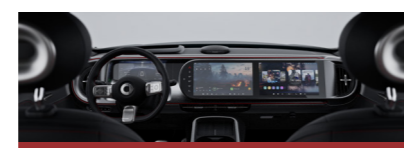

smart #5
Life is best without manual.

Body colours 車身顏色

Matte 霧面

Metallic 金屬漆

Other 其他

Coloured Roof 車頂顏色

Wheels 輪胎

Interior colours 內飾配搭