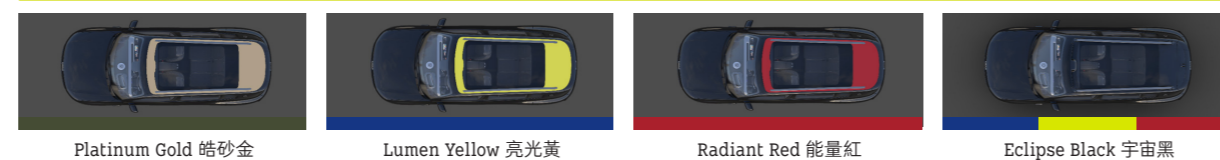

smart #5
Life is best without manual.

Body colours 車身顏色

Matte 霧面

Metallic 金屬漆

Other 其他

Coloured Roof 車頂顏色

Wheels 輪胎

Interior colours 內飾配搭

- 適用於Pro 版本
- 適用於Premium 版本
- 適用於Summit 版本
- 適用於BRABUS 版本

* 需附加額外費用
* Extra fee is required

smart #5

獨樹一格的方盒式設計 Distinctive boxy design

同級最高車廂空間比率: 85%
Best-in-class cabin space ratio: 85%

靈活收納空間: 72L前置物廂容量
及最高達1,530L尾箱容量
Flexible storage: 72L front compartment
and up to 1,530L rear boot capacity

劃時代的智慧車廂 Next-generation smart cabin

13" OLED 2K高清雙螢幕⁺
Dual 13" 2K OLED HD displays⁺

AMD V2000 運算晶片
更快更高效能
AMD V2000 chipset with faster
and higher performance

全面升級的純電力表現 Fully upgraded all-electric performance

車身顏色：秘境綠 及 內飾配搭：山谷綠
Exterior colour: Terra Green &
Interior colour: Quasar Olive

四驅系統及8種駕駛模式，應對不同地形
AWD system and 8 driving modes to
handle various terrains